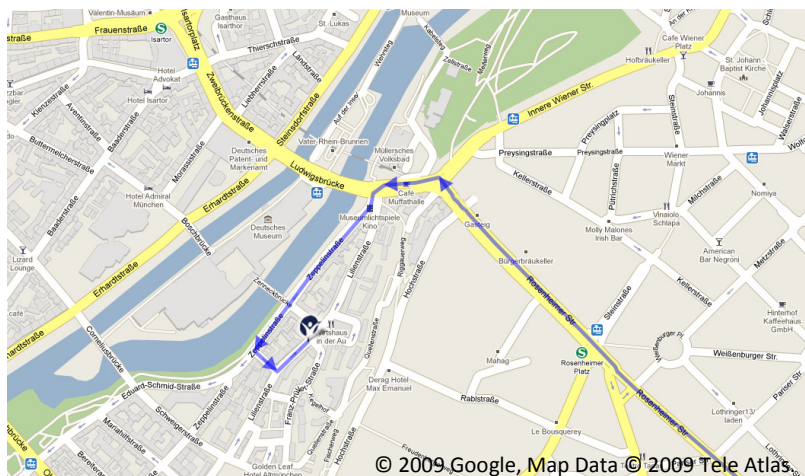

Anfahrt Simovative GmbH

Lilienstraße 42
81669 München

Telefon: +49 (89) 26019 505
Telefax: +49 (89) 26019 506

Am besten erreichen Sie uns mit der S-Bahn (S1-S8) Haltestelle Isartor oder Rosenheimerplatz oder mit der Tram Nr. 18 Haltestelle Ludwigsbrücke.

Von der Salzburger Autobahn

Wenn Sie von der A8 kommen folgen Sie der Rosenheimerstraße geradeaus bis zum Gasteig. Biegen Sie links ab und an der nächsten Ampel, noch vor der Brücke, fahren Sie wieder links in die Zepplinstraße. Folgen Sie dieser bis zur Kreuzplätzchenstrasse. Biegen Sie dann links ab in die Lilienstraße. Sie finden uns auf der linken Seite.

Von der Innenstadt kommend

Vom Karlsplatz Stachus folgen Sie der Sonnenstraße über das Sendlinger Tor in die Blumenstraße. An der Papa-Schmid-Straße fahren Sie rechts. Sie folgen dieser, die in die Fraunhofer Straße übergeht. Sie fahren weiter geradeaus und überqueren die Reichenbach-Brücke. Nun befinden Sie sich in der Ohlmüllerstraße. An der 2. Ampel nach der Brücke biegen Sie links ab in die Falkenstraße. Sie folgen der Falkenstraße und kommen so direkt in die Lilienstraße.