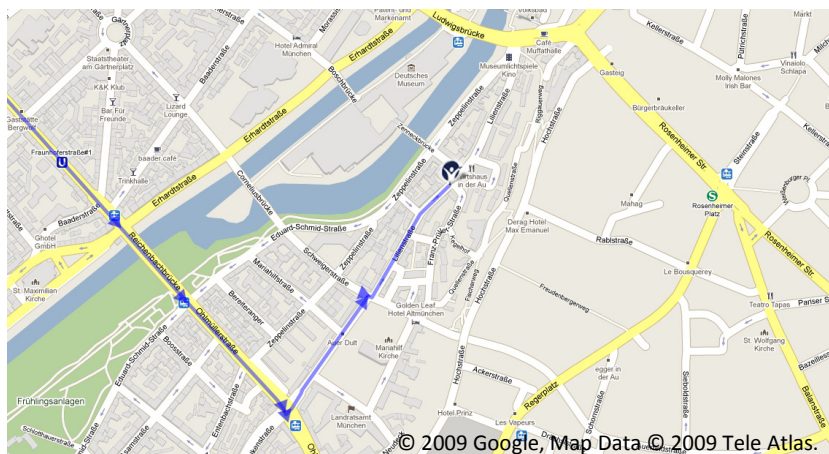

Anfahrt Simovative GmbH

Lilienstraße 42
81669 München

Telefon: +49 (89) 26019 505
Telefax: +49 (89) 26019 506

Am besten erreichen Sie uns mit der S-Bahn (S1-S8) Haltestelle Isartor oder Rosenheimerplatz oder mit der Tram Nr. 18 Haltestelle Ludwigsbrücke.

Von der Salzburger Autobahn

Wenn Sie von der A8 kommen folgen Sie der Rosenheimerstraße geradeaus bis zum Gasteig. Biegen Sie links ab und an der nächsten Ampel, noch vor der Brücke, fahren Sie wieder links in die Zepplinstraße. Folgen Sie dieser bis zur Kreuzplätzchenstrasse. Biegen Sie dann links ab in die Lilienstraße. Sie finden uns auf der linken Seite.

Von der Innenstadt kommend

Vom Karlsplatz Stachus folgen Sie der Sonnenstraße über das Sendlinger Tor in die Blumenstraße. An der Papa-Schmid-Straße fahren Sie rechts. Sie folgen dieser, die in die Fraunhofer Straße übergeht. Sie fahren weiter geradeaus und überqueren die Reichenbach-Brücke. Nun befinden Sie sich in der Ohlmüllerstraße. An der 2. Ampel nach der Brücke biegen Sie links ab in die Falkenstraße. Sie folgen der Falkenstraße und kommen so direkt in die Lilienstraße.